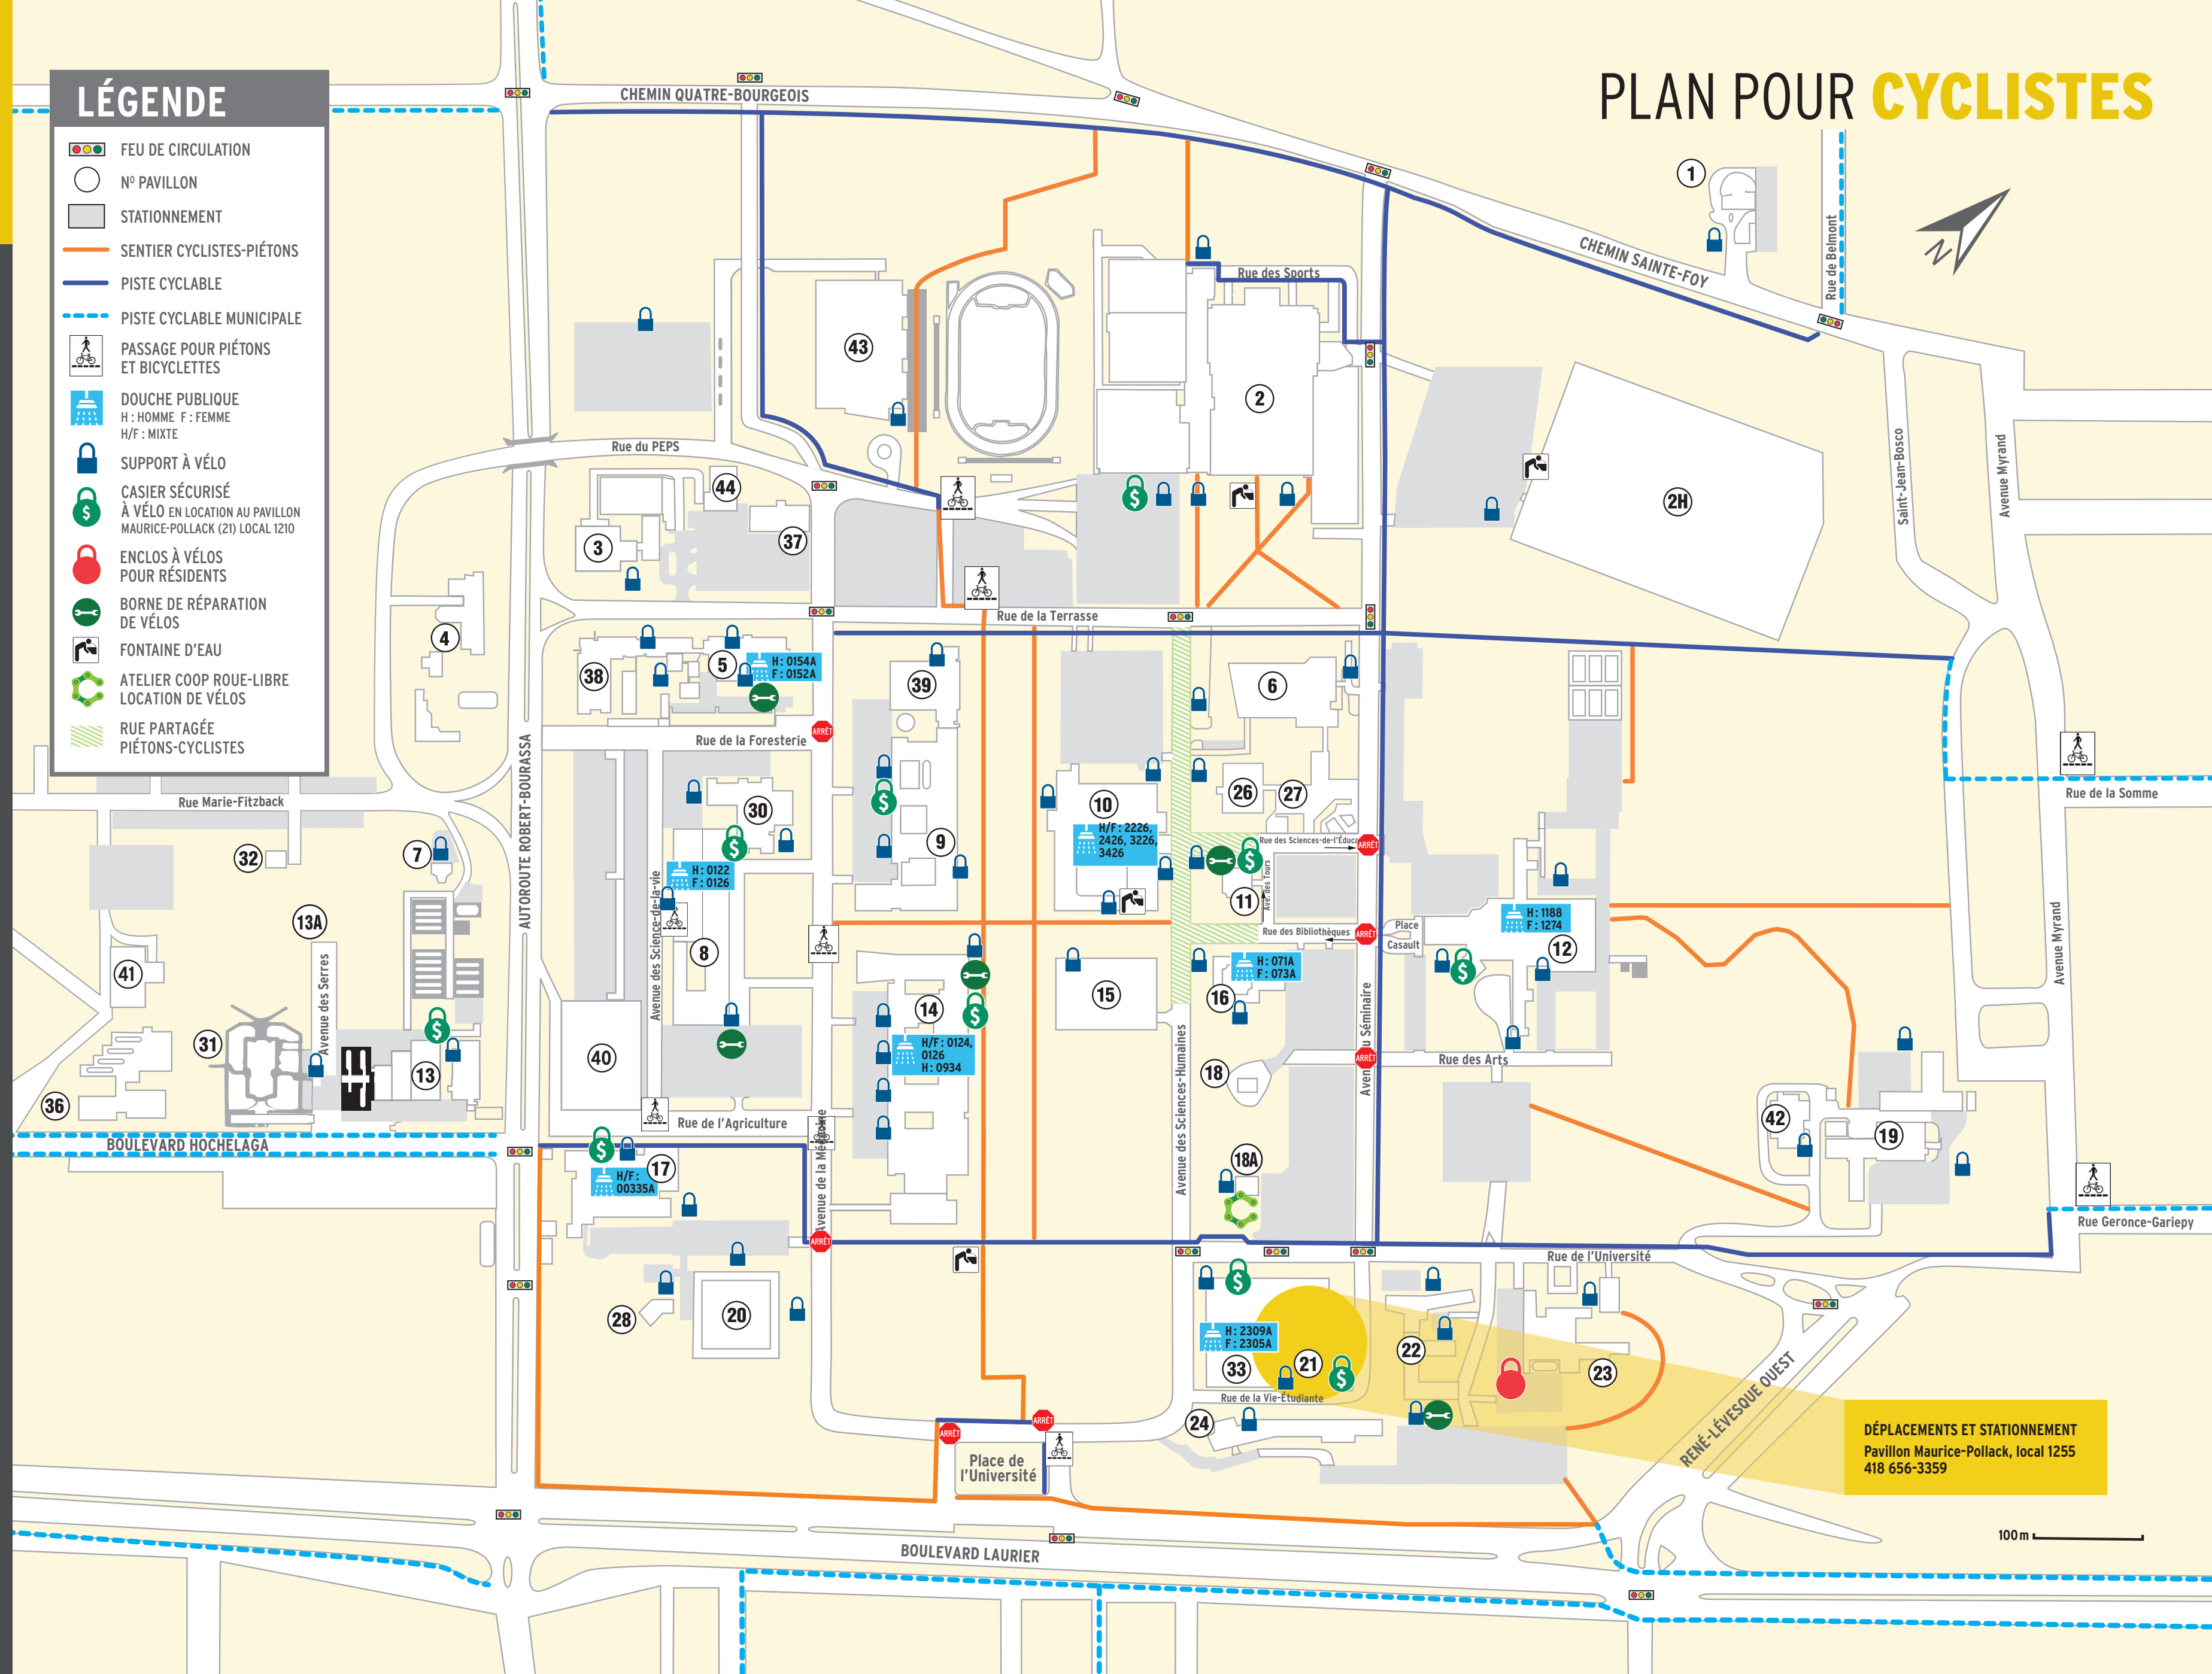

LÉGENDE

- FEU DE CIRCULATION
- N° PAVILLON
- STATIONNEMENT
- SENTIER CYCLISTES-PIÉTONS
- PISTE CYCLABLE
- PISTE CYCLABLE MUNICIPALE
- PASSAGE POUR PIÉTONS ET BICYCLETTES
- DOUCHE PUBLIQUE
H : HOMME F : FEMME
H/F : MIXTE
- SUPPORT À VÉLO
- CASIER SÉCURISÉ
À VÉLO EN LOCATION AU PAVILLON
MAURICE-POLLACK (21) LOCAL 1210
- ENCLOS À VÉLOS
POUR RÉSIDENTS
- BORNE DE RÉPARATION
DE VÉLOS
- FONTAINE D'EAU
- ATELIER COOP ROUE-LIBRE
LOCATION DE VÉLOS
- RUE PARTAGÉE
PIÉTONS-CYCLISTES